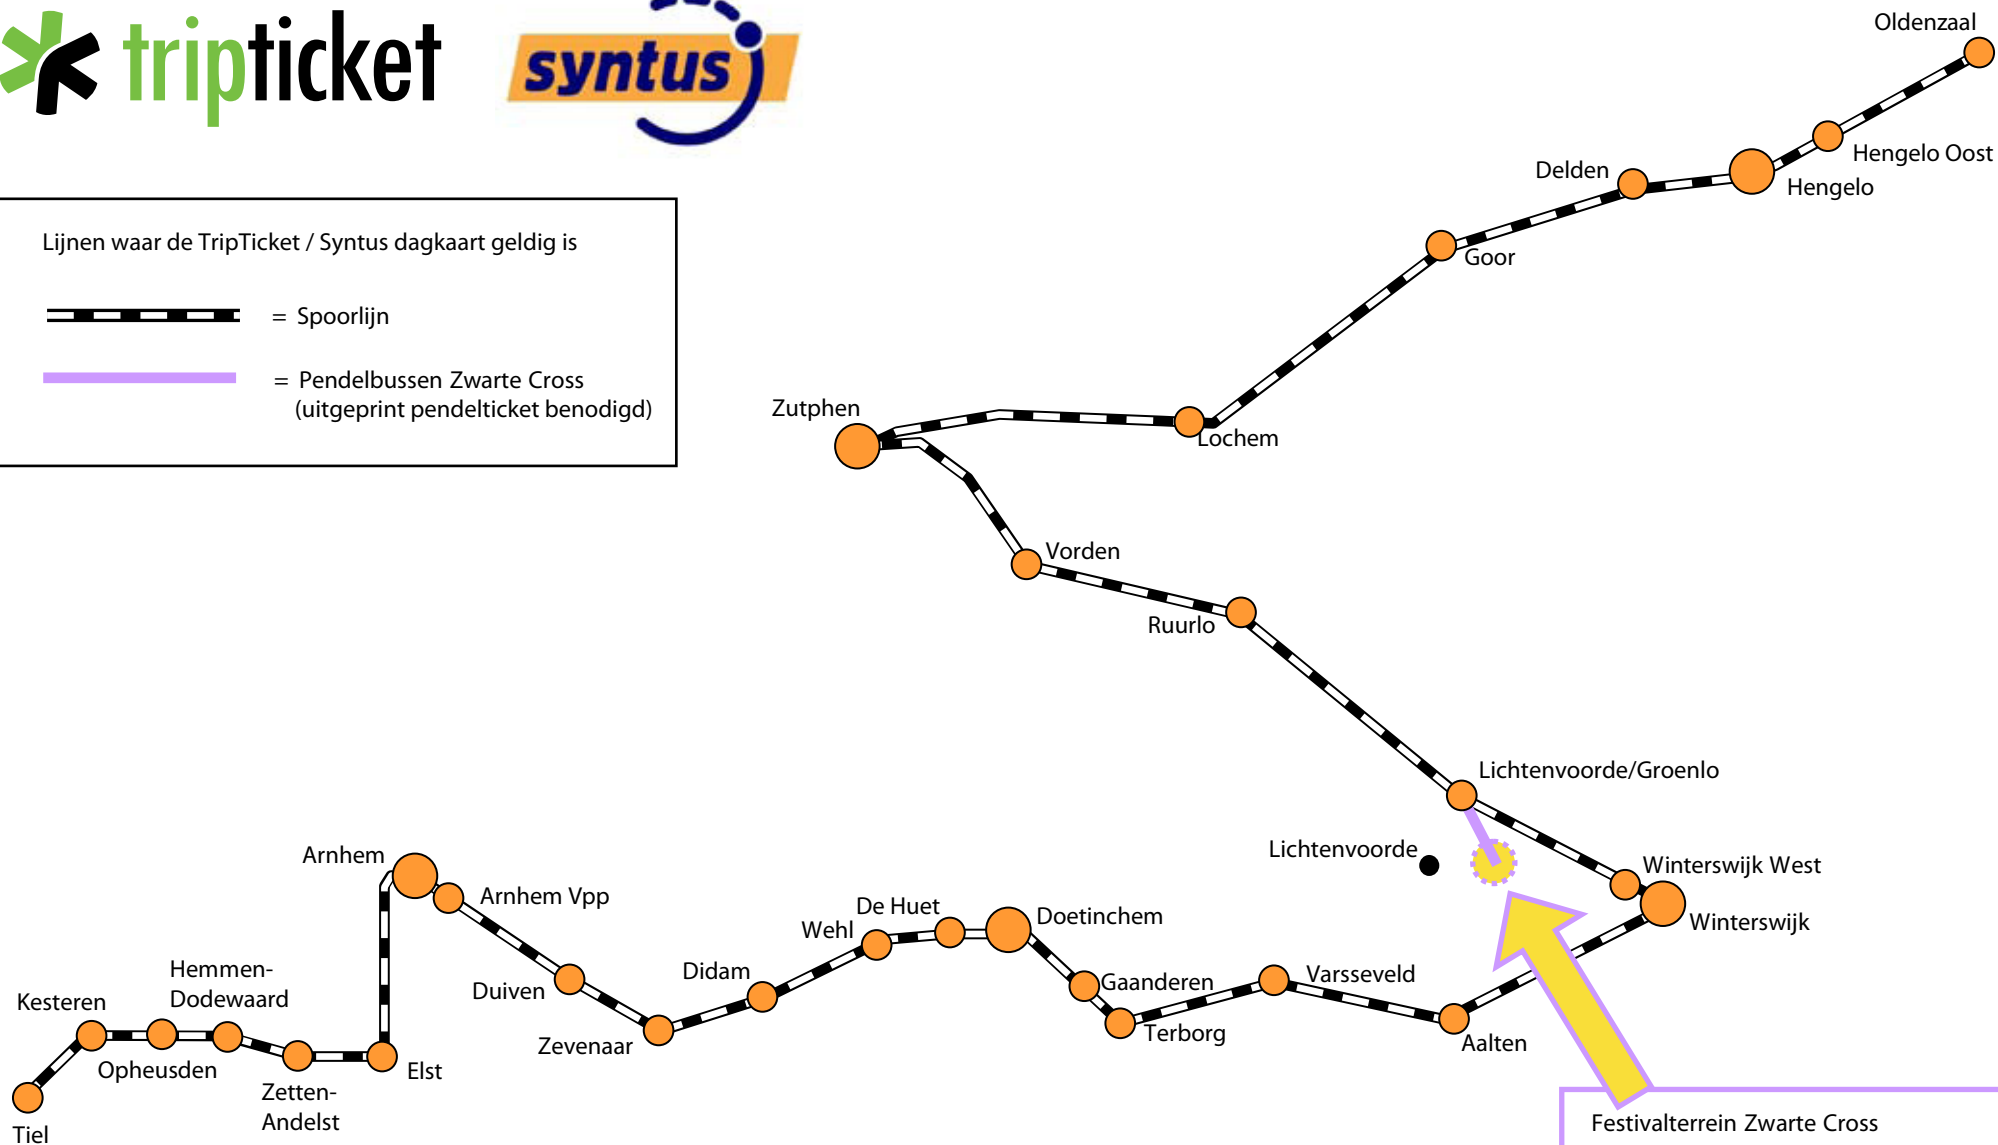

Lijnen waar de Tripticket / Syntus dagkaart geldig is

 = Spoorlijn

 = Pendelbussen Zwarte Cross  
(uitgeprint pendelticket benodigd)

Festivalterrein Zwarte Cross  
Er rijden speciale pendelbussen tussen  
Station Lichtenvoorde/Groenlo en het  
festivalterrein.